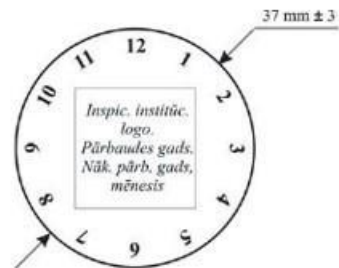

<https://www.ptac.gov.lv/lv/eskalatori>